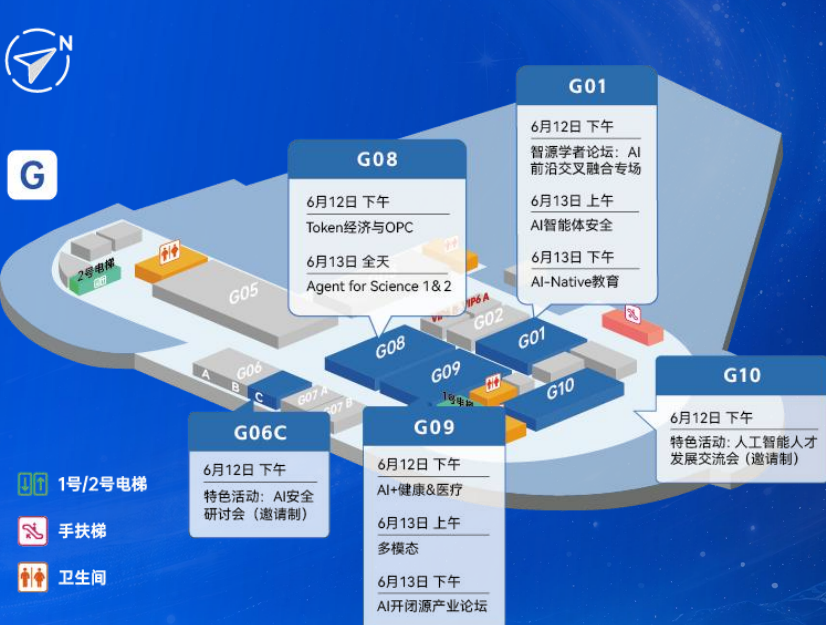

G层平面图 >>